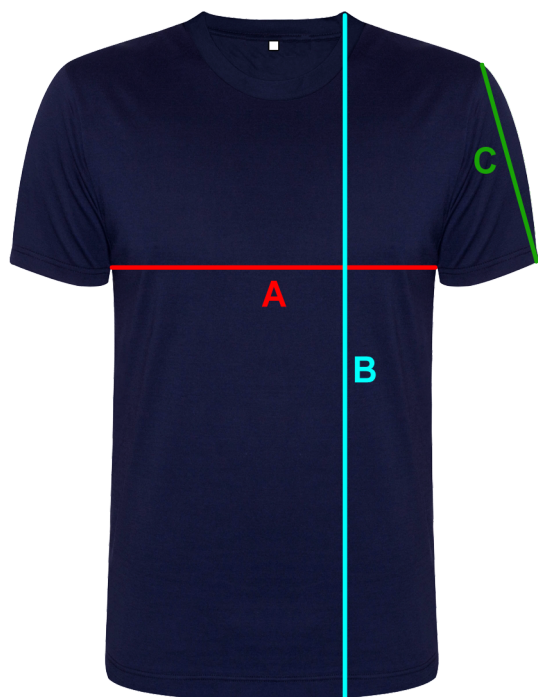

 **GUIDE DES TAILLES** |  **SIZE GUIDE** |  **GUÍA DE TALLAS**

**🇫🇷 T-SHIRT | 🇬🇧 T-SHIRT | 🇪🇸 CAMISETA**

**HOMME | MAN | HOMBRE**

cm	TAILLES/SIZES/TAMAÑOS	XS	S	M	L	XL	XXL
<b>A</b>	Poitrine/Bust/Pecho	46	49	52	55	58	61
<b>B</b>	Longueur/Length/Longitud	66	70	72	74	76	78
<b>C</b>	Manches/Sleeves/Mangas	19,75	20,5	21,25	22	22,75	23,5

**FEMME | WOMAN | MUJER**

cm	TAILLES/SIZES/TAMAÑOS	XS	S	M	L	XL	XXL
<b>A</b>	Poitrine/Bust/Pecho	43	45	48	51	54	57
<b>B</b>	Longueur/Length/Longitud	60	62	64	66	68	70
<b>C</b>	Manches/Sleeves/Mangas	14,25	15	15,75	16,5	17,25	18

**🇫🇷 POLO | 🇬🇧 POLO | 🇪🇸 POLO**

**HOMME | MAN | HOMBRE**

cm	TAILLES/SIZES/TAMAÑOS	XS	S	M	L	XL	XXL
<b>A</b>	Poitrine/Bust/Pecho	47	50	53	56	59	62
<b>B</b>	Longueur/Length/Longitud	68	70	72	74	76	78
<b>C</b>	Manches/Sleeves/Mangas	21,5	22,25	23	23,75	24,5	25,25